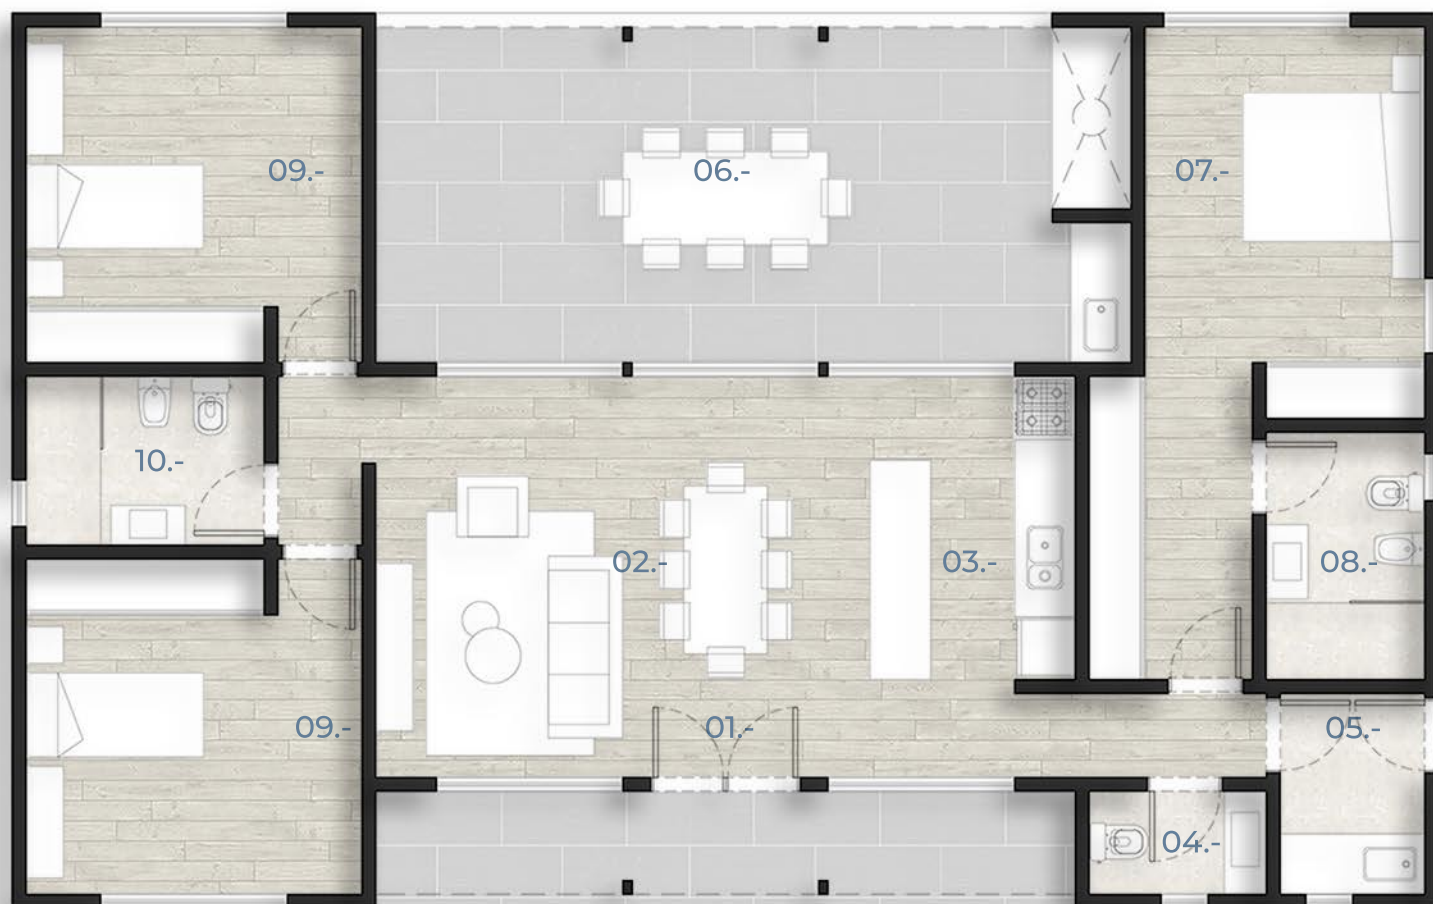

innöva House

NILO

- 01.- Hall acceso
- 02.- Estar - Comedor - 5.30 x 4.30 -
- 03.- Cocina - 2.20 x 4.30 -
- 04.- Toilete - 1.90 x 1.10 -
- 05.- Lavadero - 1.50 x 2.10 -
- 06.- Galeria exterior - 8.10 x 3.70 -
- 07.- Dormitorio principal - 3.00 x 4.20 -
- 08.- Baño suite - 1.70 x 2.60 -
- 09.- Dormitorio - 3.60 x 3.60 -
- 10.- Baño - 2.50 x 1.80 -
- 11.- Cochera

Cubierta de chapa
acanalada galvanizada

Revestimiento
plástico exterior

Pisos exteriores

Pisos baños

Pisos interiores
Estar/Cocina/Dormitorio

Detalle de baños

Opcion 1:

- Piso y revestimiento unico