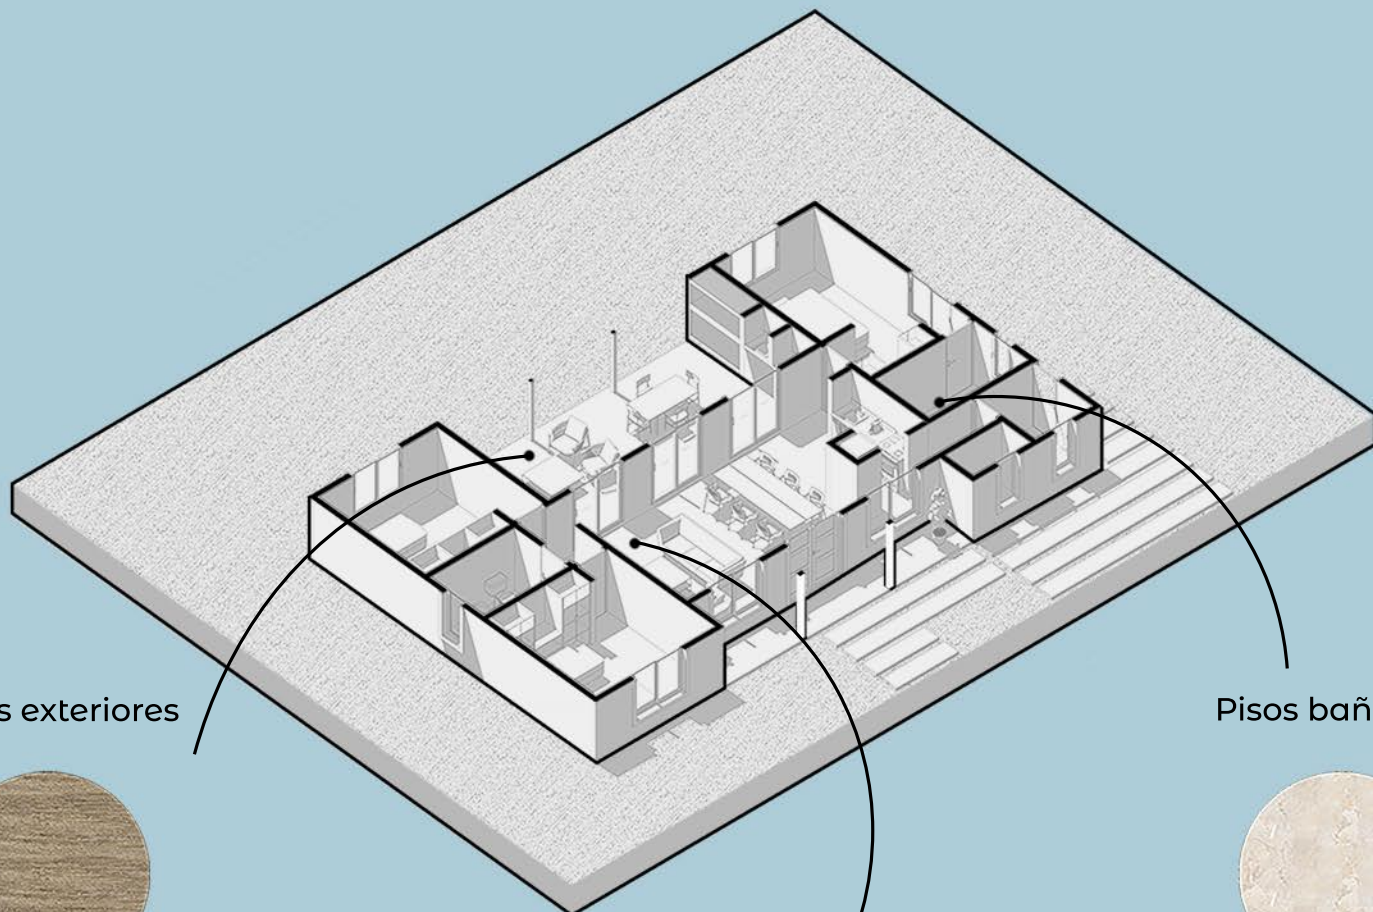

innöva House

NILO

- 01.- Hall acceso
- 02.- Estar - Comedor - 5.30 x 4.30 -
- 03.- Cocina - 2.20 x 4.30 -
- 04.- Toilete - 1.90 x 1.10 -
- 05.- Lavadero - 1.50 x 2.10 -
- 06.- Galeria exterior - 8.10 x 3.70 -
- 07.- Dormitorio principal - 3.00 x 4.20 -
- 08.- Baño suite - 1.70 x 2.60 -
- 09.- Dormitorio - 3.60 x 3.60 -
- 10.- Baño - 2.50 x 1.80 -
- 11.- Cochera

Cubierta de chapa
acanalada galvanizada

Revestimiento
plástico exterior

Pisos exteriores

Pisos baños

Pisos interiores
Estar/Cocina/Dormitorio

Detalle de baños

Opcion 1:

- Piso y revestimiento unico

Opcion 2:

- Piso y revestimiento distinto

Elegí tus adicionales

Sistema de losa radiante electrica

Revestimiento simil madera exterior

Revestimiento WPC ranurado

Revestimiento siding cementicio

Revestimiento perfiles WPC