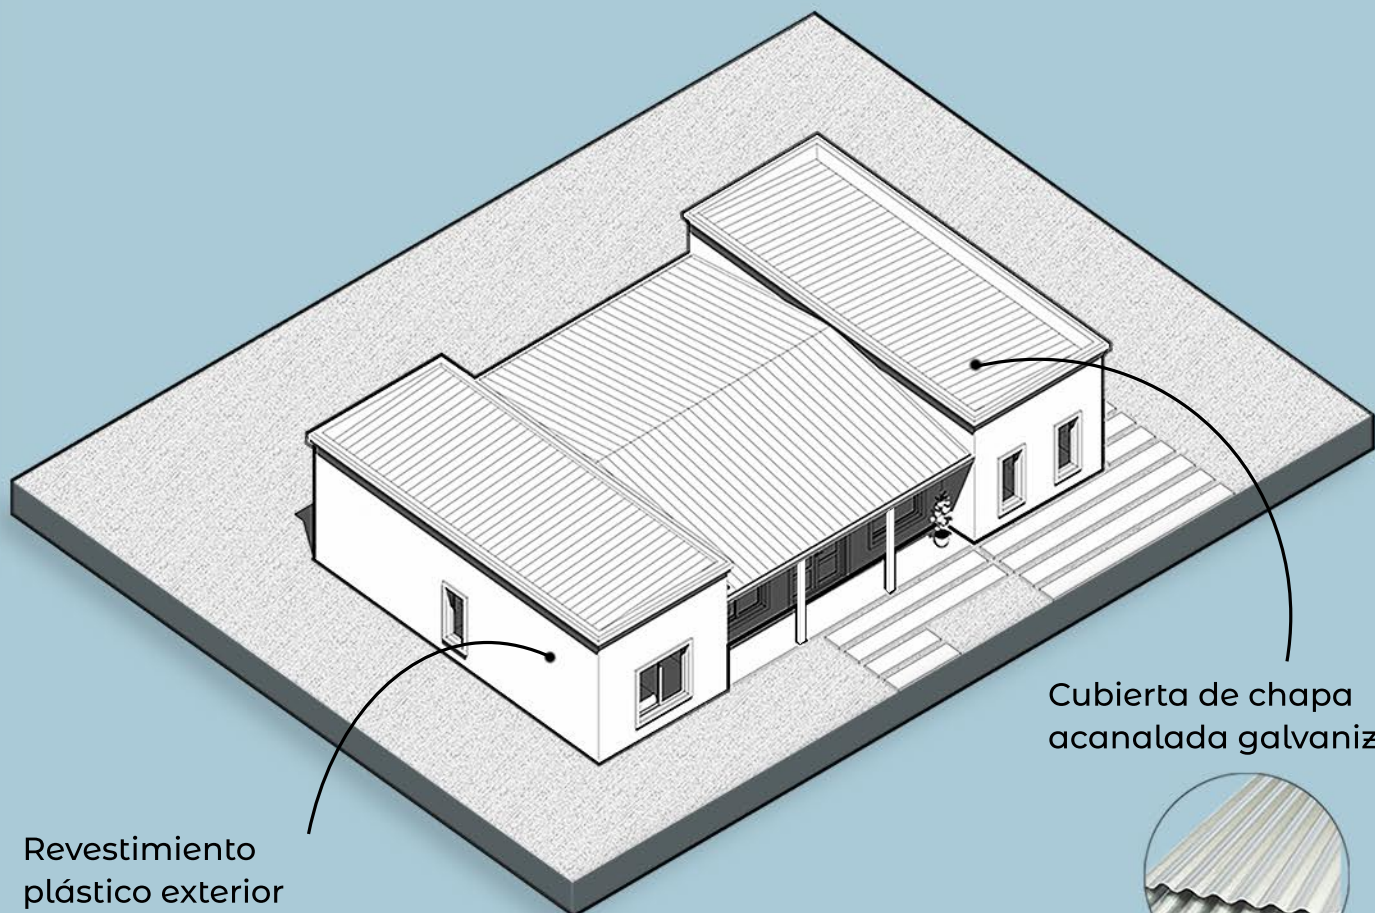

innöva House

NILO

- 01.- Hall acceso
- 02.- Estar - Comedor - 5.30 x 4.30 -
- 03.- Cocina - 2.20 x 4.30 -
- 04.- Toilete - 1.90 x 1.10 -
- 05.- Lavadero - 1.50 x 2.10 -
- 06.- Galeria exterior - 8.10 x 3.70 -
- 07.- Dormitorio principal - 3.00 x 4.20 -
- 08.- Baño suite - 1.70 x 2.60 -
- 09.- Dormitorio - 3.60 x 3.60 -
- 10.- Baño - 2.50 x 1.80 -
- 11.- Cochera

Cubierta de chapa
acanalada galvanizada

Revestimiento
plástico exterior

Pisos exteriores

Pisos baños

Pisos interiores
Estar/Cocina/Dormitorio

Detalle de baños

Opcion 1:

- Piso y revestimiento unico

Opcion 2:

- Piso y revestimiento distinto

Elegí tus adicionales

Sistema de losa radiante electrica

Revestimiento simil madera exterior

Revestimiento WPC ranurado

Revestimiento siding cementicio

Revestimiento perfiles WPC